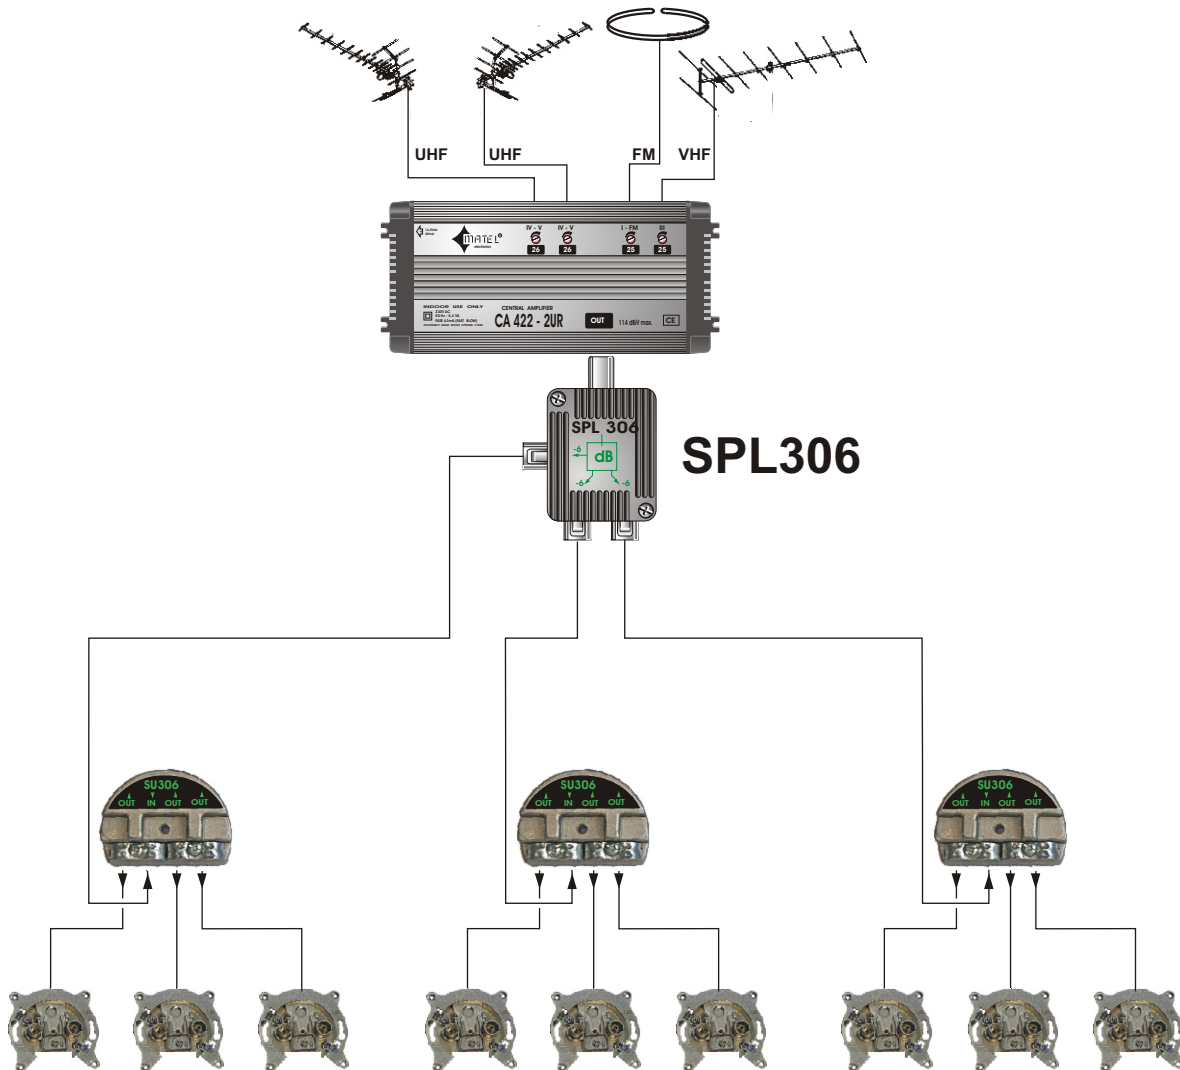

Σχέδια χρήσης Διακλαδωτών

Χρήση διακλαδωτών σε ομαδική εγκατάσταση 9 παροχών. Όλοι οι διακλαδωτές είναι χωνευτοί και όλες οι πρίζες είναι τερματικές (MOT102).