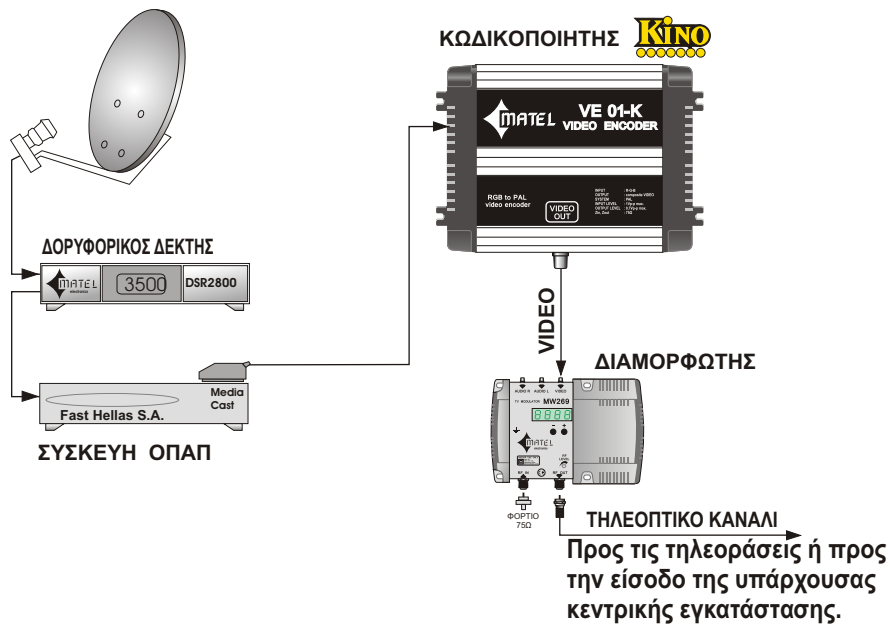

Δορυφορική συνδεσμολογία

Επίγεια συνδεσμολογία

Ο κωδικοποιητής VE01-K, για να λειτουργήσει, δεν απαιτεί εξτρά σύνδεση με άλλη τηλεόραση ή δέκτη.