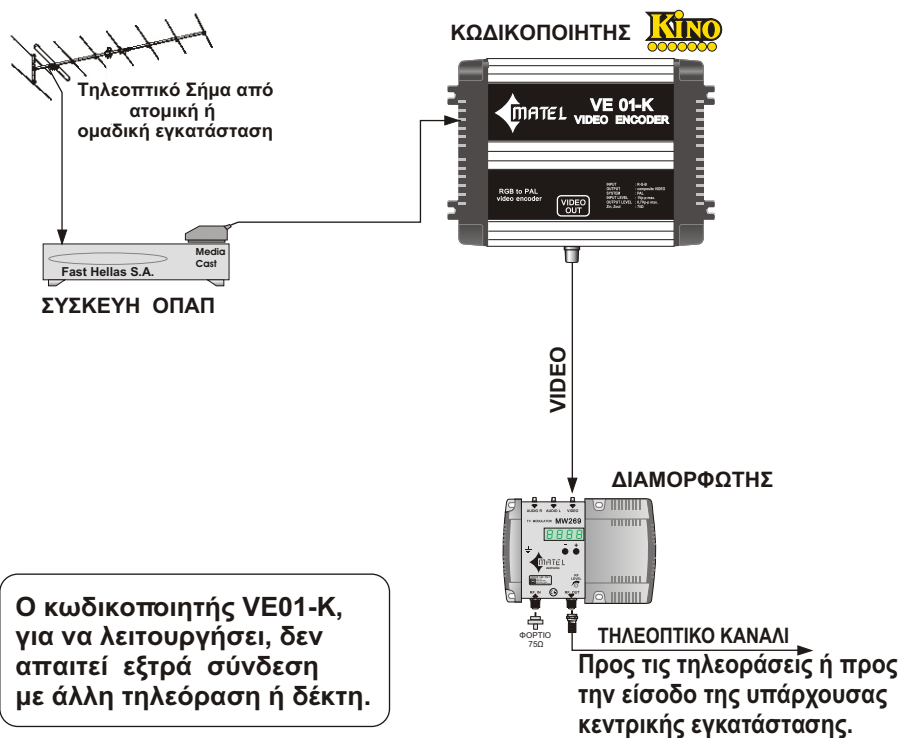

Δορυφορική συνδεσμολογία

Επίγεια συνδεσμολογία

Ο κωδικοποιητής VE01-K, για να λειτουργήσει, δεν απαιτεί εξτρά σύνδεση με άλλη τηλεόραση ή δέκτη.